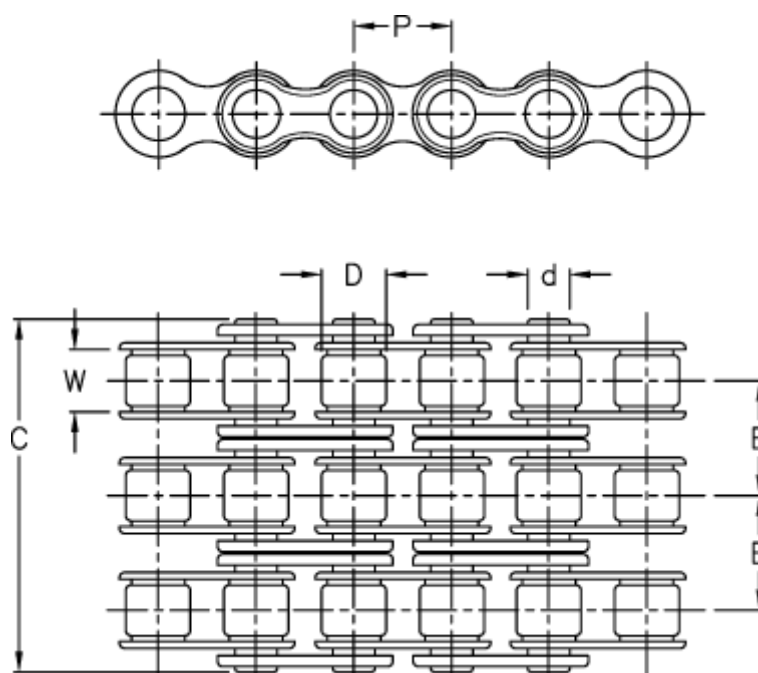

Varenummer: 6100130090  
Beskrivelse: KLEEdchain 1 1/4" triplex 20 B-3  
5 meter i æske (uden samleled)

## Mål

Betegnelse	= 20 B-3
Brudkraft	= 290000N
C	= 114,20
d	= 10,19
D	= 19,05
E	= 36,45
Kæde størrelse	= 1 1/4"
P	= 31,75

W = 19,56